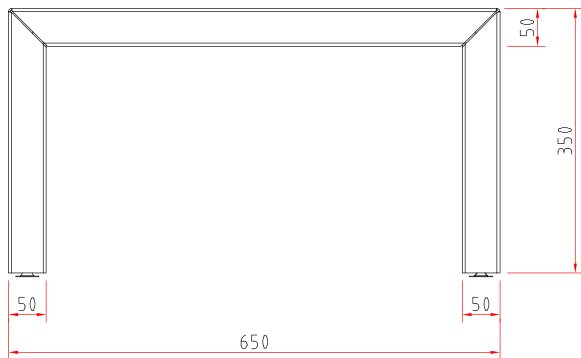

Maßzeichnungen Podest für NEO-Line 6554

Frontansicht M 1:10

Seitenansicht M 1:10

Draufsicht M 1:10