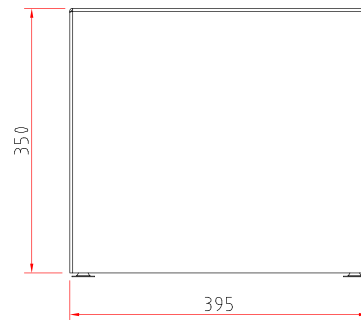

Maßzeichnungen Podest für NEO-Line 6554

Frontansicht M 1:10

Seitenansicht M 1:10

Draufsicht M 1:10