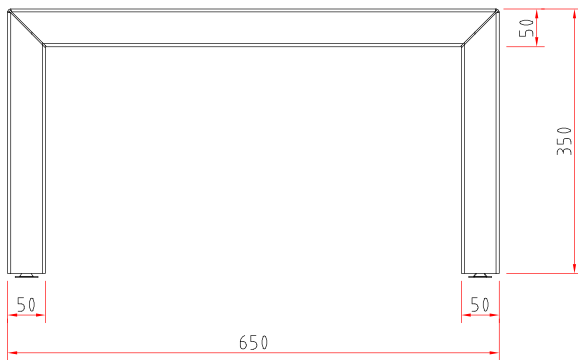

NEO-Line 6554 Podest

Maßzeichnungen

Frontansicht M 1:10

Seitenansicht M 1:10

Draufsicht M 1:10