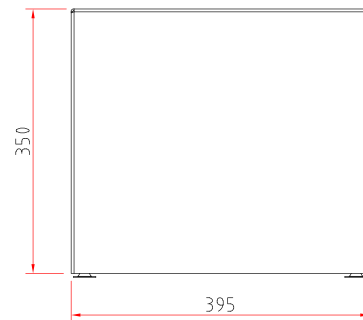

NEO-Line 6554 Podest

Maßzeichnungen

Frontansicht M 1:10

Seitenansicht M 1:10

Draufsicht M 1:10