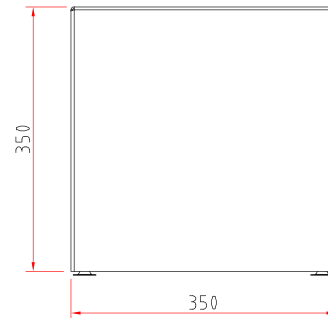

NEO-Line 5554 Podest

Maßzeichnungen

Frontansicht M 1:10

Seitenansicht M 1:10

Draufsicht M 1:10