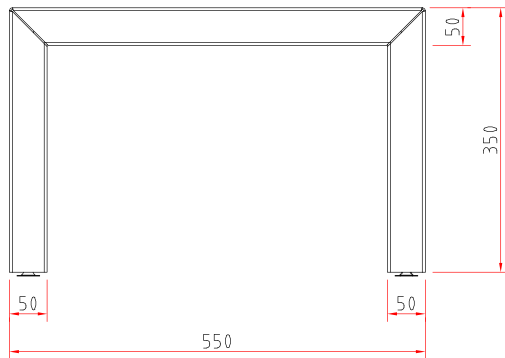

NEO-Line 5554 Podest

Maßzeichnungen

Frontansicht M 1:10

Seitenansicht M 1:10

Draufsicht M 1:10