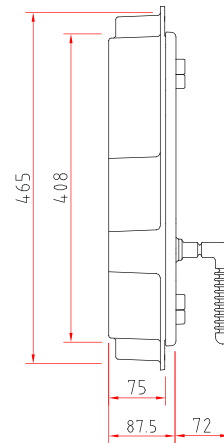

Grundofentür Klein

Schmid
MADE IN GERMANY

Details

- aus Guss
- Frontausführung: Anthrazit
- Tür mit 2-fach Verglasung
- freier Querschnitt für die Verbrennungsluft: 60 cm²
- Einbauöffnung: B 320 x H 460 mm

Grundofentür Klein, Türanschlag rechts

Frontansicht M 1:10

Seitenansicht M 1:10

Draufsicht M 1:10