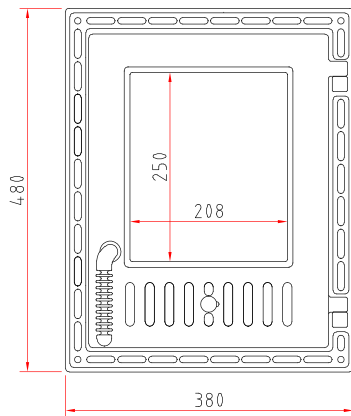

Grundofentür Klein

Schmid
MADE IN GERMANY

Details

- aus Guss
- Frontausführung: Anthrazit
- Tür mit 2-fach Verglasung
- freier Querschnitt für die Verbrennungsluft: 60 cm²
- Einbauöffnung: B 320 x H 460 mm

Grundofentür Klein, Türanschlag rechts

Frontansicht M 1:10

Seitenansicht M 1:10

Draufsicht M 1:10