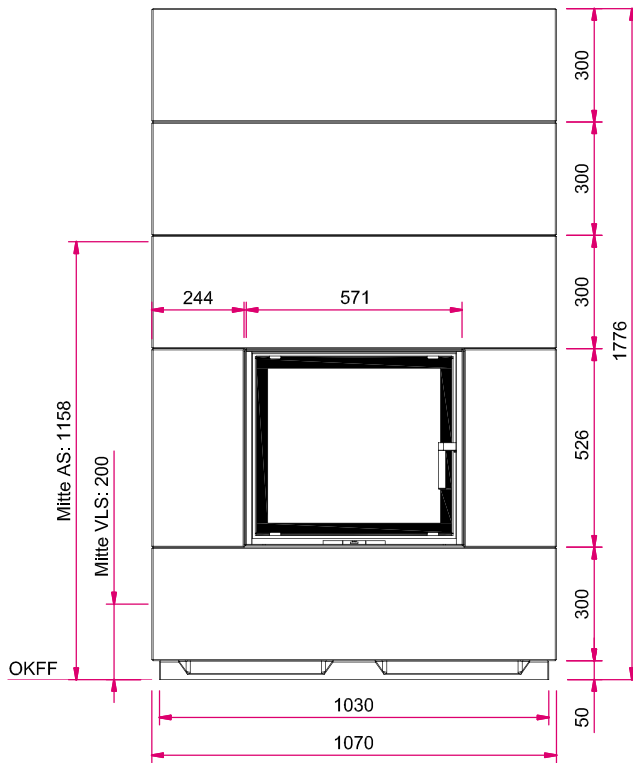

S7 TV Hoch

Lina TV 5551 s/s

Maßzeichnung

Frontansicht M 1:20