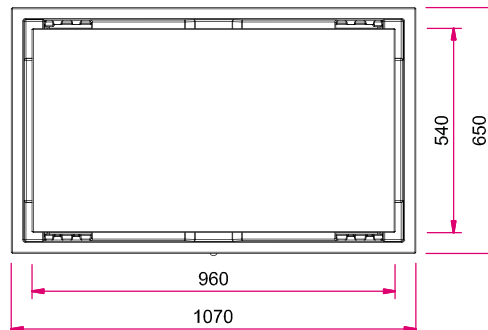

Draufsicht M 1:20

Hinweis Seitenansicht links M 1:20: AS: Abgasstutzen, VLS: Verbrennungsluftstutzen, OKFF: Oberkante Fertigfußboden

Bitte beachten Sie die Angaben für **optionales Zubehör** in unserer Preisliste.

Abbildungen ähnlich. Alle Abbildungen und Zeichnungen sind urheberrechtlich geschützt. Verwertung oder Veröffentlichung, auch einzelner Details, nur mit unserer Genehmigung. Farbliche und technische Änderungen durch Weiterentwicklungen sowie Irrtümer vorbehalten. Stand: 07/2018