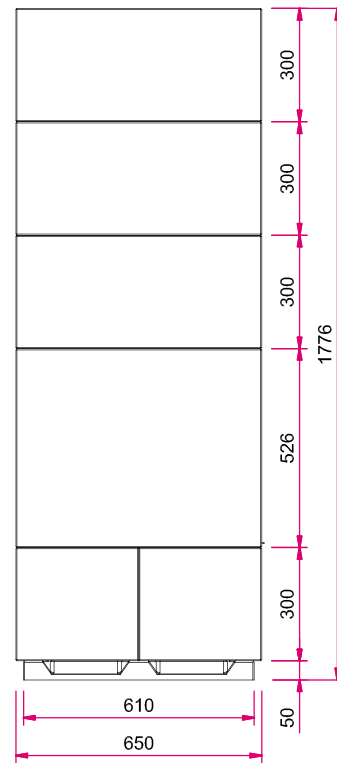

S7 TV Hoch Lina TV 5551 s/s

Datenblatt

Abbildung: S7 TV Hoch mit Lina TV 5551 s/s | Oberflächenveredelung: Camina Silikatanstrich

Standard

Tür schwenkbar
Anschlag li./re.

Front
Kristall

Gesamtgewicht

ca. 689 kg

Designbeton

Kamineinsatz

Lina TV 5551 s/s
NW-Leistung: 7 kW
Abgasstutzen: Ø 180 mm

Energieeffizienzklasse nach
(EU) 2015/1186

Mehr Infos unter
www.camina-schmid.de

S7 TV Hoch

Lina TV 5551 s/s

Maßzeichnung

Frontansicht M 1:20

Seitenansicht links M 1:20

Draufsicht M 1:20

Hinweis Seitenansicht links M 1:20: AS: Abgasstutzen, VLS: Verbrennungsluftstutzen, OKFF: Oberkante Fertigfußboden

Bitte beachten Sie die Angaben für **optionales Zubehör** in unserer Preisliste.