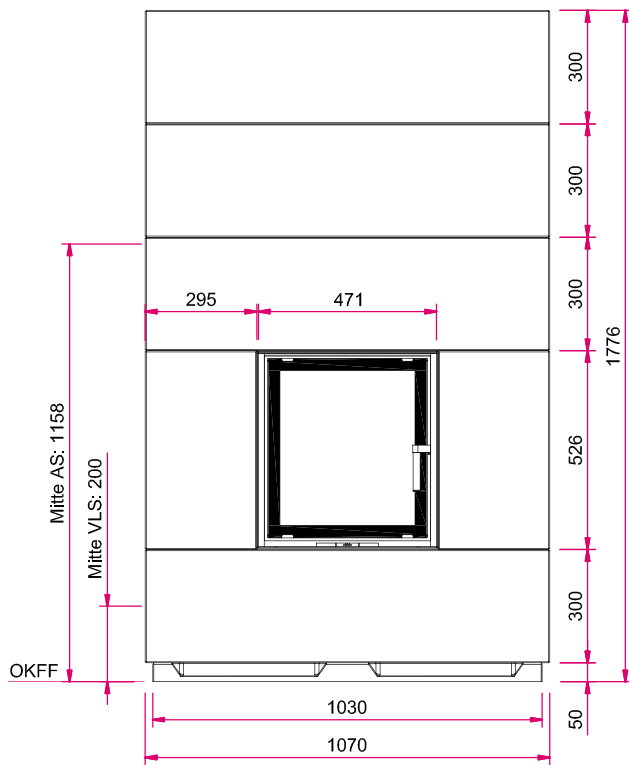

S7 TV Hoch Lina TV 4551 s/s

Datenblatt

Abbildung: S7 TV Hoch mit Lina TV 4551 s/s | Oberflächenveredelung: Camina Silikatanstrich

Standard

Tür schwenkbar
Anschlag li./re.

Front
Kristall

Gesamtgewicht

ca. 670 kg

Designbeton

Kamineinsatz

Lina TV 4551 s/s
NW-Leistung: 7 kW
Abgasstutzen: Ø 180 mm

Energieeffizienzklasse nach
(EU) 2015/1186

Mehr Infos unter
www.camina-schmid.de

S7 TV Hoch

Lina TV 4551 s/s
Maßzeichnung

Frontansicht M 1:20