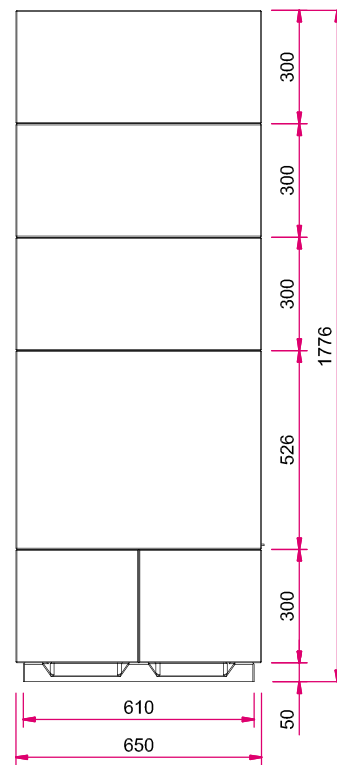

S7 TV Hoch Lina TV 4551 s/s

Datenblatt

Abbildung: S7 TV Hoch mit Lina TV 4551 s/s | Oberflächenveredelung: Camina Silikatanstrich

Standard

Tür schwenkbar
Anschlag li./re.

Front
Kristall

Gesamtgewicht

ca. 670 kg

Designbeton

Kamineinsatz

Lina TV 4551 s/s
NW-Leistung: 7 kW
Abgasstutzen: Ø 180 mm

Energieeffizienzklasse nach
(EU) 2015/1186

Mehr Infos unter
www.camina-schmid.de

S7 TV Hoch

Lina TV 4551 s/s
Maßzeichnung

Frontansicht M 1:20

Seitenansicht links M 1:20

Draufsicht M 1:20

Hinweis Seitenansicht links M 1:20: AS: Abgasstutzen, VLS: Verbrennungsluftstutzen, OKFF: Oberkante Fertigfußboden

Bitte beachten Sie die Angaben für **optionales Zubehör** in unserer Preisliste.