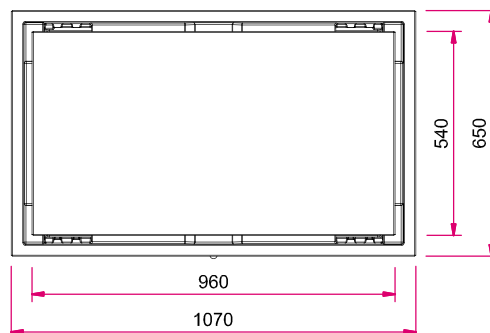

Draufsicht M 1:20

Hinweis Seitenansicht links M 1:20: AS: Abgasstutzen, VLS: Verbrennungsluftstutzen, OKFF: Oberkante Fertigfußboden

Bitte beachten Sie die Angaben für **optionales Zubehör** in unserer Preisliste.

Abbildungen ähnlich. Alle Abbildungen und Zeichnungen sind urheberrechtlich geschützt. Verwertung oder Veröffentlichung, auch einzelner Details, nur mit unserer Genehmigung. Farbliche und technische Änderungen durch Weiterentwicklungen sowie Irrtümer vorbehalten. Stand: 07/2018