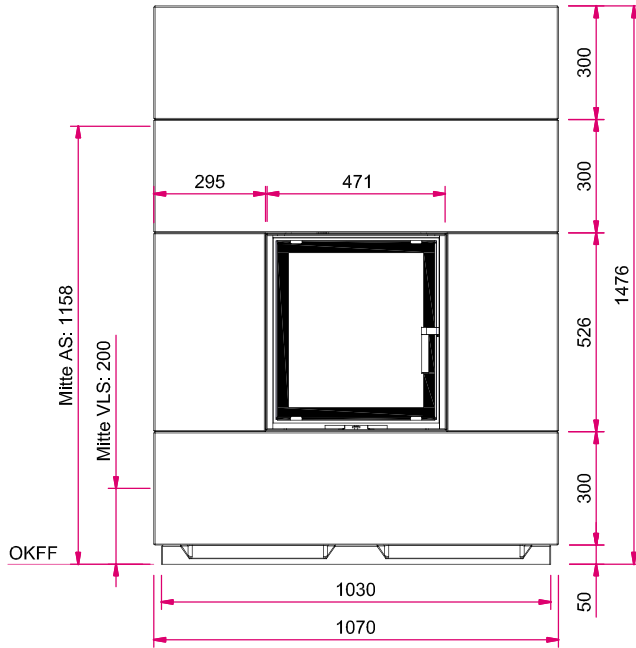

S7 TV Kurz Lina TV 4551 s/s

Datenblatt

Abbildung: S7 TV Kurz mit Lina TV 4551 s/s | Oberflächenveredelung: Camina Silikatanstrich

Standard

Tür schwenkbar
Anschlag li./re.

Front
Kristall

Gesamtgewicht

ca. 612 kg

Kamineinsatz

Lina TV 4551 s/s
NW-Leistung: 7 kW
Abgasstutzen: Ø 180 mm

Energieeffizienzklasse nach
(EU) 2015/1186

Mehr Infos unter
www.camina-schmid.de

S7 TV Kurz Lina TV 4551 s/s

Maßzeichnung

Frontansicht M 1:20