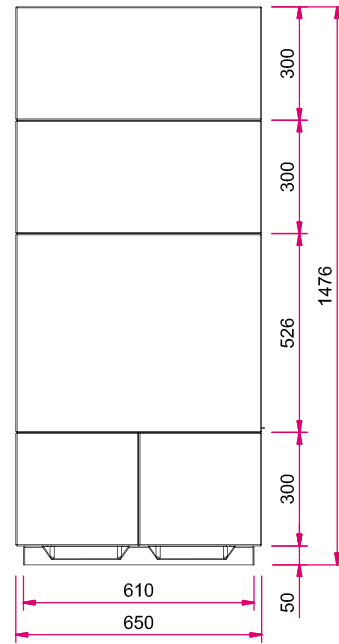

S7 TV Kurz Lina TV 4551 s/s

Datenblatt

Abbildung: S7 TV Kurz mit Lina TV 4551 s/s | Oberflächenveredelung: Camina Silikatanstrich

Standard

Tür schwenkbar
Anschlag li./re.

Front
Kristall

Gesamtgewicht

ca. 612 kg

Kamineinsatz

Lina TV 4551 s/s
NW-Leistung: 7 kW
Abgasstutzen: Ø 180 mm

Energieeffizienzklasse nach
(EU) 2015/1186

Mehr Infos unter
www.camina-schmid.de

S7 TV Kurz Lina TV 4551 s/s

Maßzeichnung

Frontansicht M 1:20

Seitenansicht links M 1:20

Draufsicht M 1:20

Hinweis Seitenansicht links M 1:20: AS: Abgasstutzen, VLS: Verbrennungsluftstutzen, OKFF: Oberkante Fertigfußboden

Bitte beachten Sie die Angaben für **optionales Zubehör** in unserer Preisliste.