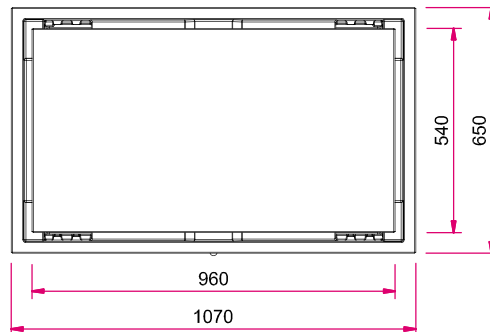

Draufsicht M 1:20

Hinweis Seitenansicht links M 1:20: AS: Abgasstutzen, VLS: Verbrennungsluftstutzen, OKFF: Oberkante Fertigfußboden

Bitte beachten Sie die Angaben für **optionales Zubehör** in unserer Preisliste.

Abbildungen ähnlich. Alle Abbildungen und Zeichnungen sind urheberrechtlich geschützt. Verwertung oder Veröffentlichung, auch einzelner Details, nur mit unserer Genehmigung. Farbliche und technische Änderungen durch Weiterentwicklungen sowie Irrtümer vorbehalten. Stand: 07/2018