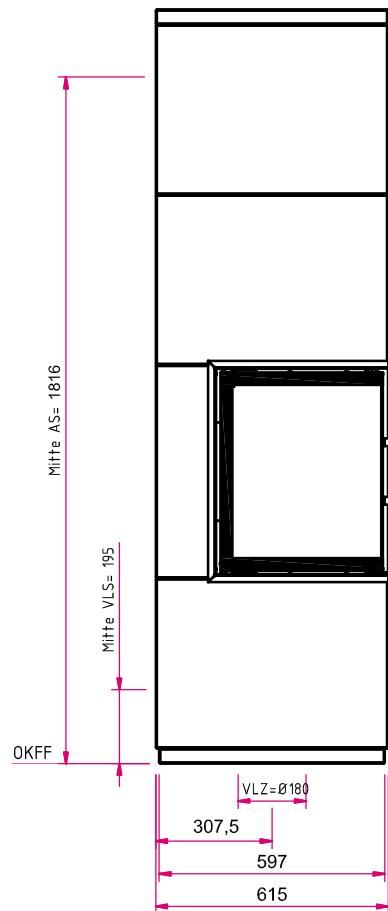

S23 GO-Line Wandanschluss

Datenblatt

Abbildung: S23 GO-Line mit Wandanschluss | Oberflächenveredelung: Camina Silikatanstrich

Standard

Tür schwenkbar
Anschlag li./re.

Front
Kristall

Gesamtgewicht

ca. 630 kg

Optional

Zubehör

SMR

Vorlegeplatte

Speicherbeton

Speicherbeton

Grundofen

Ekko GO 45(45)57 mit Drehzug
NW-Leistung: 2,0 kW
Abgang für Rauchrohr: Ø 160 mm

Energieeffizienzklasse nach
(EU) 2015/1186

Mehr Infos unter
www.camina-schmid.de

S23 GO-Line Wandanschluss

Maßzeichnung

Frontansicht M 1:20

Seitenansicht links M 1:20

Draufsicht M 1:20

Estrichaussparung (Ansicht Unterseite) M 1:20

Hinweis Seitenansicht links M 1:20: AS: Abgasstutzen, VLS: Verbrennungsluftstutzen, VLZ: Verbrennungsluftzufuhr, OKFF: Oberkante Fertigfußboden

Bitte beachten Sie den Wandabstand von 100 mm sowie die Angaben für **optionales Zubehör** in unserer Preisliste.