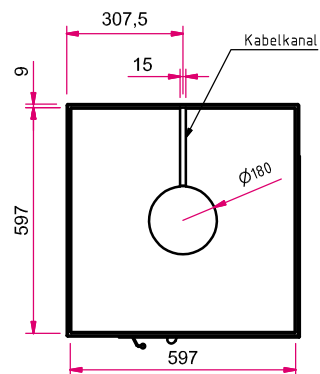

Optional

Zubehör

SMR

Vorlegeplatte

Speicherbeton

Speicherbeton

Grundofen

Ekko GO 45(45)57 mit Drehzug
NW-Leistung: 2,0 kW
Abgang für Rauchrohr: Ø 160 mm

Energieeffizienzklasse nach
(EU) 2015/1186

Mehr Infos unter
www.camina-schmid.de

S23 GO-Line Wandanschluss

Maßzeichnung

Frontansicht M 1:20

Seitenansicht links M 1:20

Draufsicht M 1:20

Estrichaussparung (Ansicht Unterseite) M 1:20