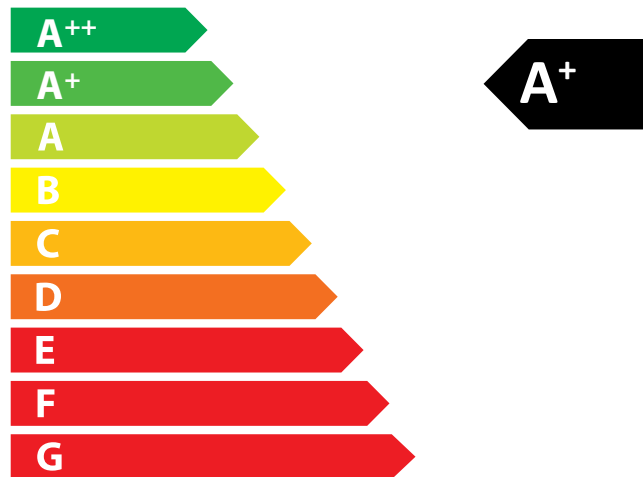

ENERG Y IJA
енергия · ενεργεια IE IA

Camina Schmid

S23 GO-Line, S24 GO-Line,
S25 GO-Line (Speicherfeuerstätten)

2,0
kW

ENERGIA · ЕНЕРГИЯ · ΕΝΕΡΓΕΙΑ · ENERGIJA · ENERGY · ENERGIE · ENERGI

2015/1186