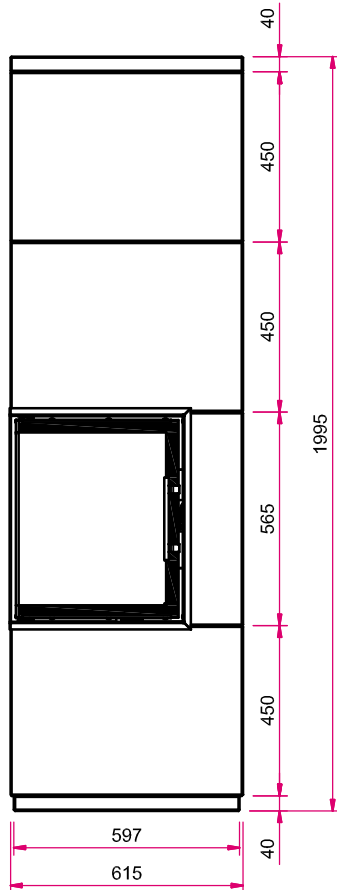

S23 GO-Line Wandanschluss

Datenblatt

Abbildung: S23 GO-Line mit Wandanschluss | Oberflächenveredelung: Camina Silikatanstrich

Standard

Tür schwenkbar
Anschlag li./re.

Front
Kristall

Gesamtgewicht

ca. 630 kg

Optional

Zubehör

SMR

Vorlegeplatte

Speicherbeton

Speicherbeton

Grundofen

Ekko GO 45(45)57 mit Drehzug
NW-Leistung: 2,0 kW
Abgang für Rauchrohr: Ø 160 mm

Energieeffizienzklasse nach
(EU) 2015/1186

Mehr Infos unter
www.camina-schmid.de

S23 GO-Line Wandanschluss

Maßzeichnung

Frontansicht M 1:20

Seitenansicht links M 1:20

Draufsicht M 1:20

Estrichaussparung (Ansicht Unterseite) M 1:20

Hinweis Seitenansicht links M 1:20: AS: Abgasstutzen, VLS: Verbrennungsluftstutzen, VLZ: Verbrennungsluftzufuhr, OKFF: Oberkante Fertigfußboden

Bitte beachten Sie den Wandabstand von 100 mm sowie die Angaben für **optionales Zubehör** in unserer Preisliste.