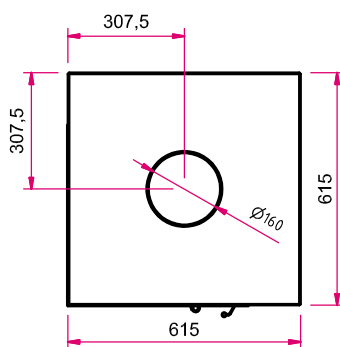

Energieeffizienzklasse nach
(EU) 2015/1186

Mehr Infos unter
www.camina-schmid.de

S23 GO-Line Wandanschluss

Maßzeichnung

Frontansicht M 1:20

Seitenansicht links M 1:20

Draufsicht M 1:20

Estrichaussparung (Ansicht Unterseite) M 1:20