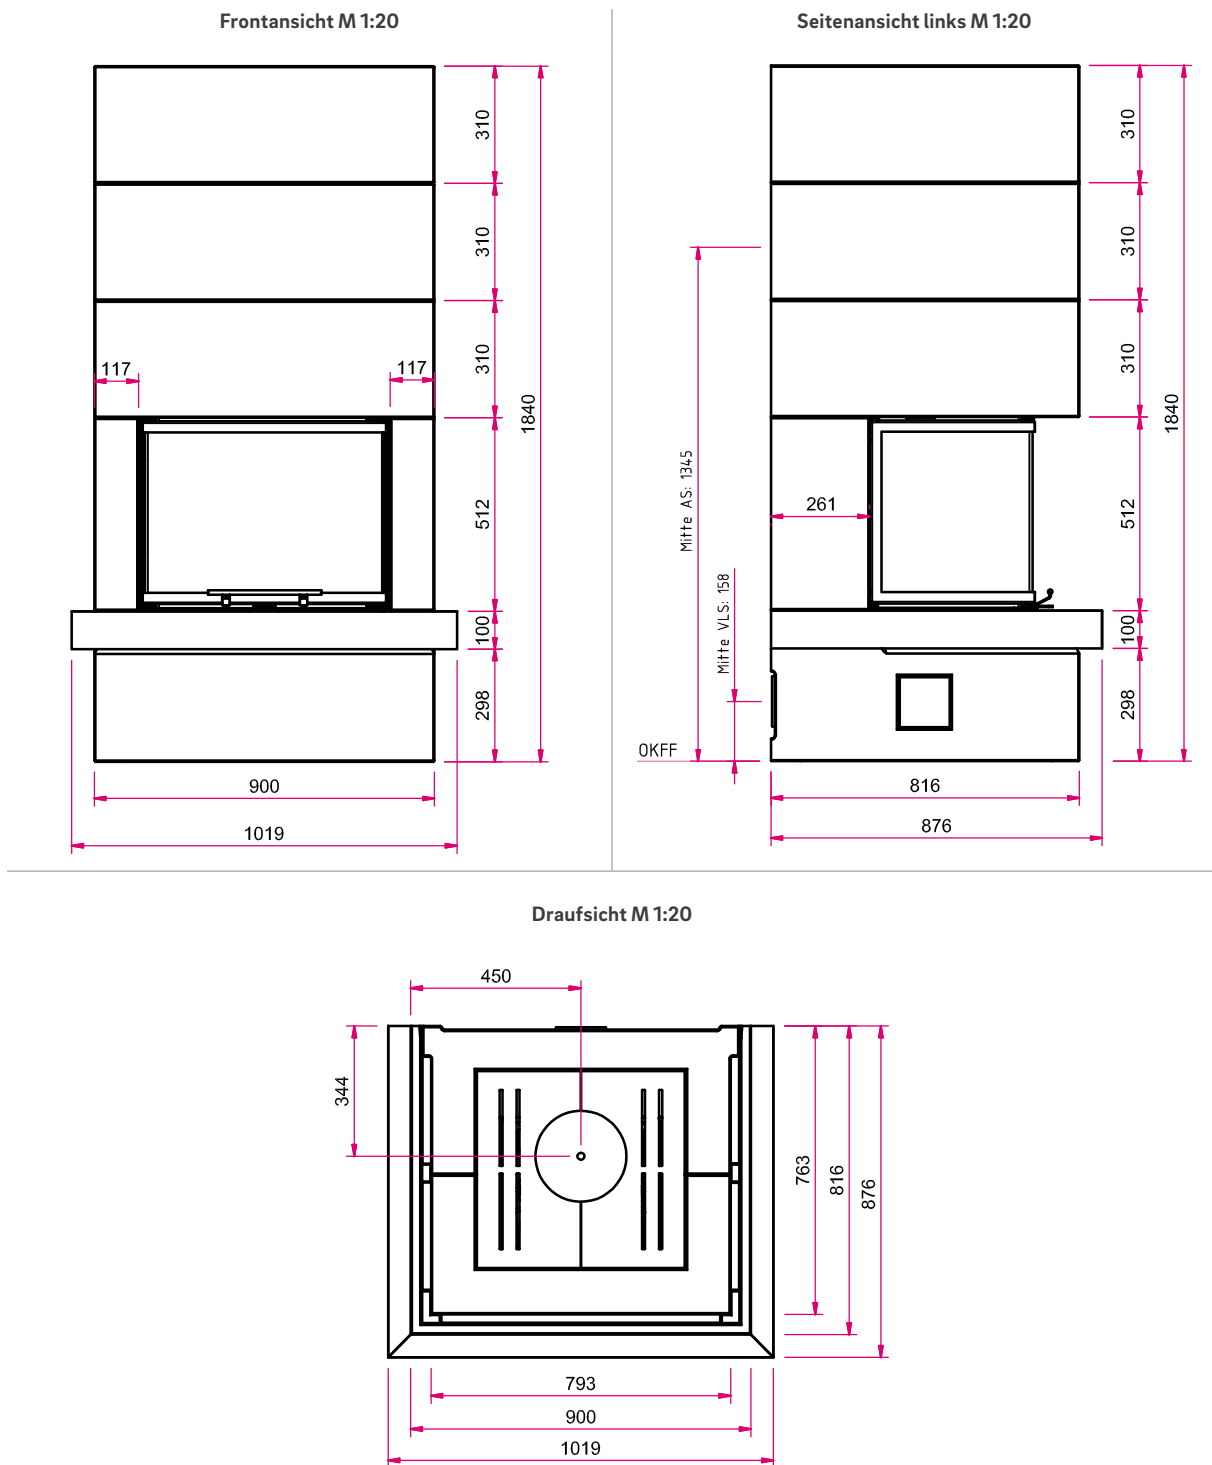

ca. 660 kg

Optional

Tür schwenkbar Anschlag li./re.

Zubehör

SMR

Vorlegeplatte

Naturstein

Bianco Carrara

Grigio matt

Mocca Creme

Nero

Nero matt

Kamineinsatz

Ekko U 67(45)51 h
NW-Leistung: 9 kW
Abgasstutzen: Ø 200 mm

Energieeffizienzklasse nach (EU) 2015/1186

Mehr Infos unter www.camina-schmid.de

S13 Naturstein-Feuertisch

Maßzeichnung

Hinweis Seitenansicht links M 1:20: AS: Abgasstutzen, VLS: Verbrennungsluftstutzen, OKFF: Oberkante Fertigfußboden

Bitte beachten Sie die Angaben für **optionales Zubehör** in unserer Preisliste.