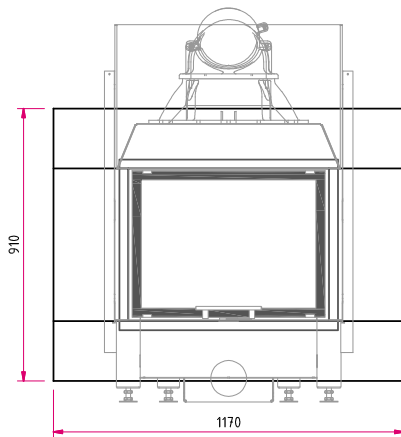

Hinweis: Mit **optionalem Zubehör** bitte die Angaben in den Preislisten beachten.
AS: Abgasstutzen, VLS: Verbrennungsluftstutzen, OKFF: Oberkante Fertigfußboden

Draufsicht M 1:25