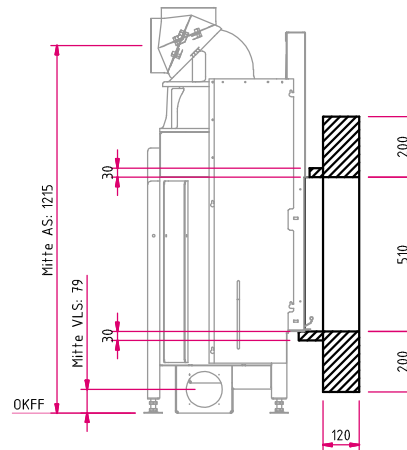

N8

Naturstein klassisch

Abbildung: N8
Naturstein: Negro Abanilla

Standard

Gesamtgewicht

Kamineinsatz

Lina 6751 h
NW-Leistung: 9 kW
Abgasstutzen: Ø 180 mm

Optional

A

Mehr Infos unter
camina-schmid.de

Zubehör

Naturstein

Frontansicht M 1:25

Seitenansicht M 1:25

Hinweis: Mit **optionalem Zubehör** bitte die Angaben in den Preislisten beachten.
AS: Abgasstutzen, VLS: Verbrennungsluftstutzen, OKFF: Oberkante Fertigfußboden

Draufsicht M 1:25