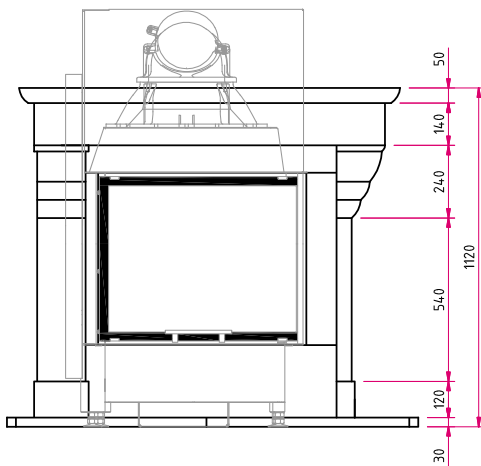

Frontansicht M 1:25