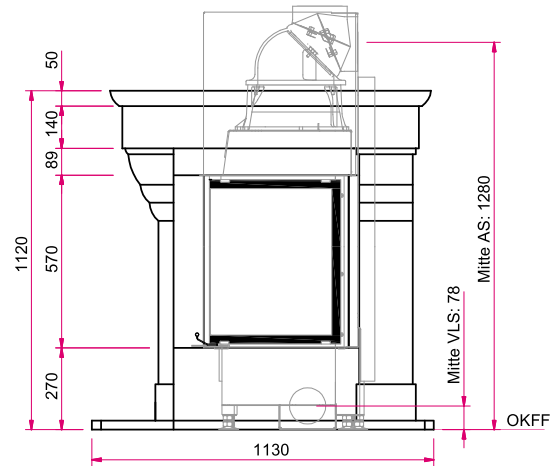

Seitenansicht M 1:25