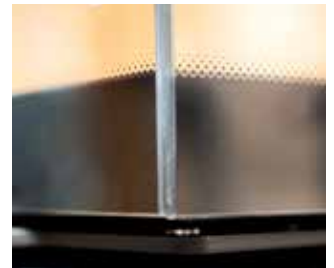

Kristall, bedruckte Glaskeramik

Camina Schmid