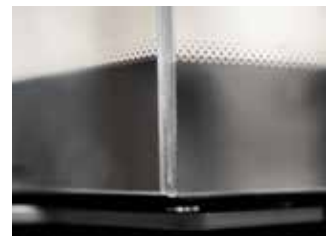

Kristall, bedruckte Glaskeramik