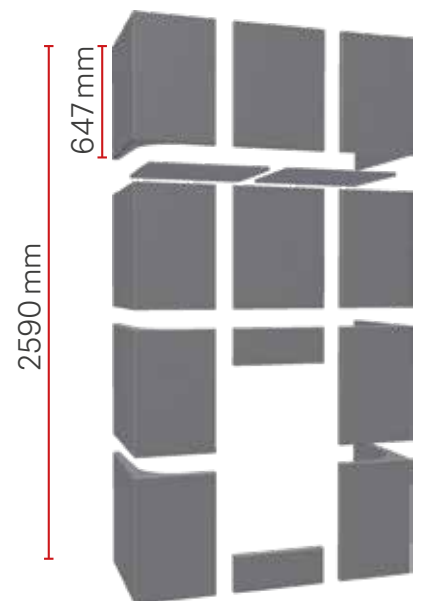

Camina®
EXCLUSIVE FIREDESIGN